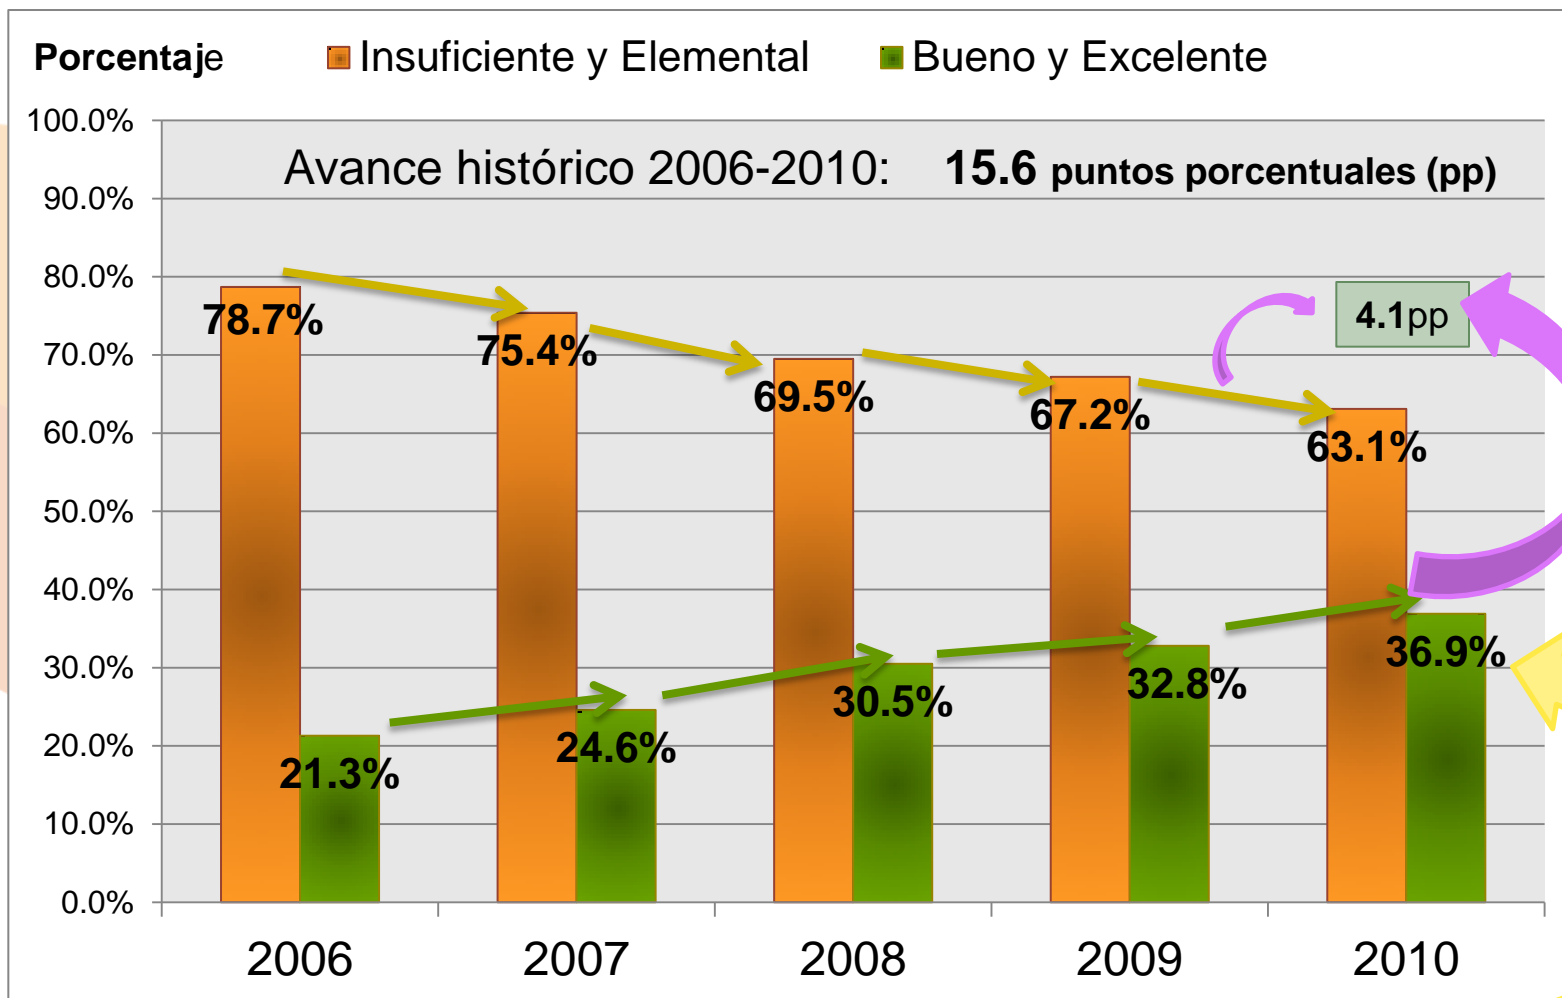

ENLACE Básica Resultados históricos 2006-2010

Porcentaje de alumnos de Educación **PRIMARIA**
por nivel de logro en **ESPAÑOL**

Meta Presidencial al **2012 rebasada**: 29.93% al menos en Bueno

ENLACE Básica

Resultados por Nivel de Logro

de las asignaturas evaluadas en 2010

SEP

EDUCACIÓN PRIMARIA

NIVEL DE LOGRO	MATEMATICAS	ESPAÑOL	HISTORIA
	% de alumnos por nivel de logro 2010	% de alumnos por nivel de logro 2010	% de alumnos por nivel de logro 2010
INSUFICIENTE	19.7	17.0	16.2
ELEMENTAL	46.4	46.1	62.9
BUENO	25.8	30.2	18.4
EXCELENTE	8.1	6.7	2.5