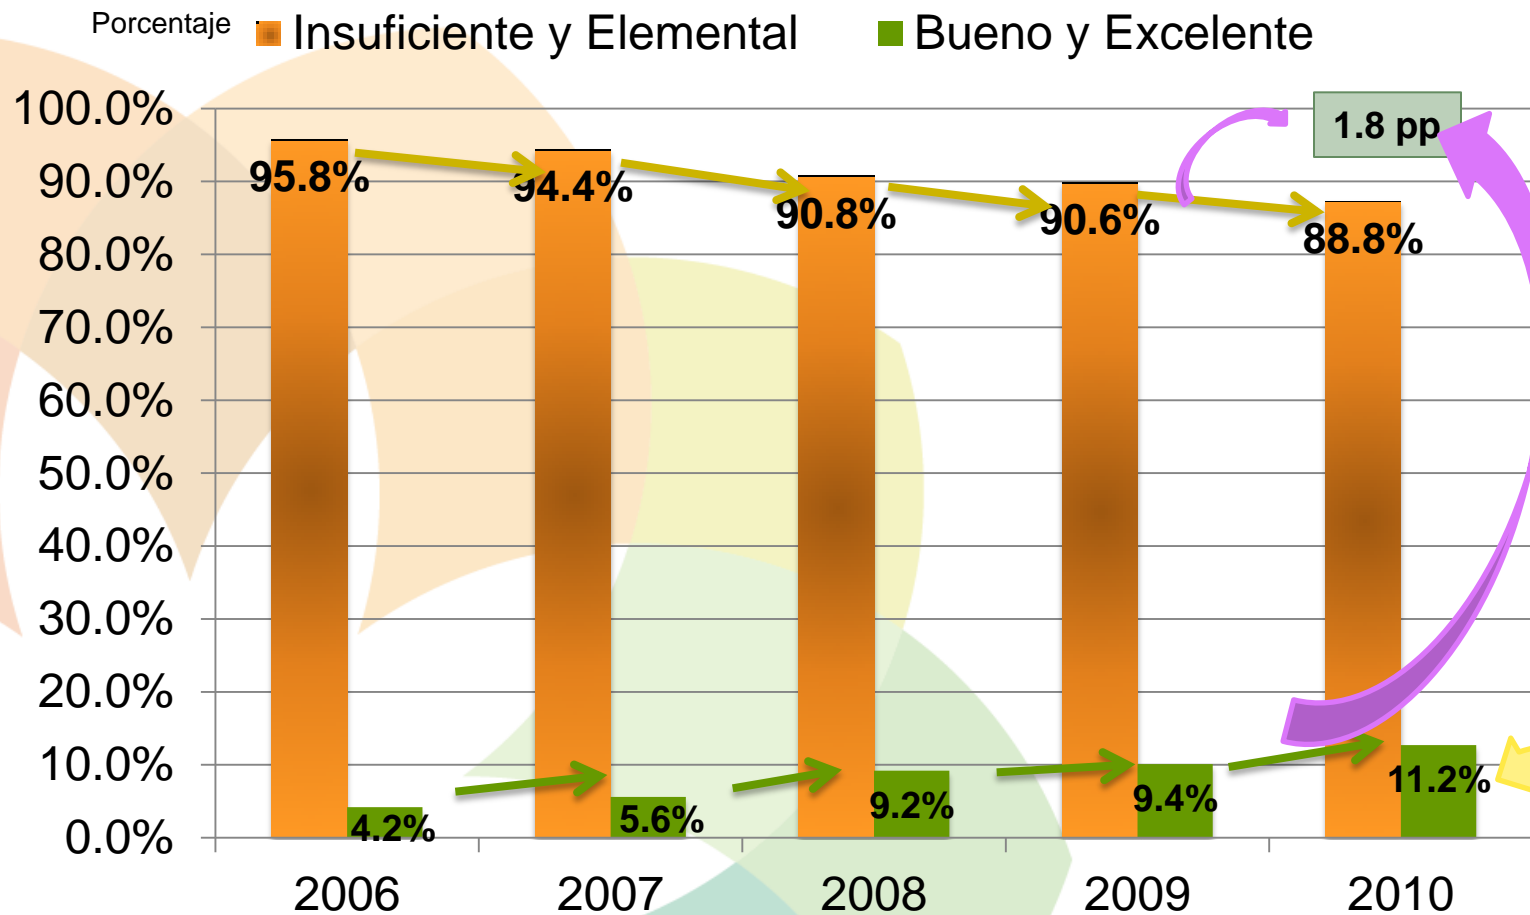

## Resultados por Nivel de Logro

### de las asignaturas evaluadas en 2010

SEP

## EDUCACIÓN PRIMARIA

NIVEL DE LOGRO	MATEMATICAS	ESPAÑOL	HISTORIA
	% de alumnos por nivel de logro 2010	% de alumnos por nivel de logro 2010	% de alumnos por nivel de logro 2010
INSUFICIENTE	19.7	17.0	16.2
ELEMENTAL	46.4	46.1	62.9
BUENO	25.8	30.2	18.4
EXCELENTE	8.1	6.7	2.5

# ENLACE Básica Resultados Históricos 2006-2010

SEP

Porcentaje de alumnos de **3º grado** de SECUNDARIA por nivel de logro en **MATEMÁTICAS**

Avance histórico 2006-2010: **7.0 puntos porcentuales (pp)**

Meta Presidencial al 2012 : **11.6%** al menos en Bueno en 3º de secundaria (faltando 0.4%)