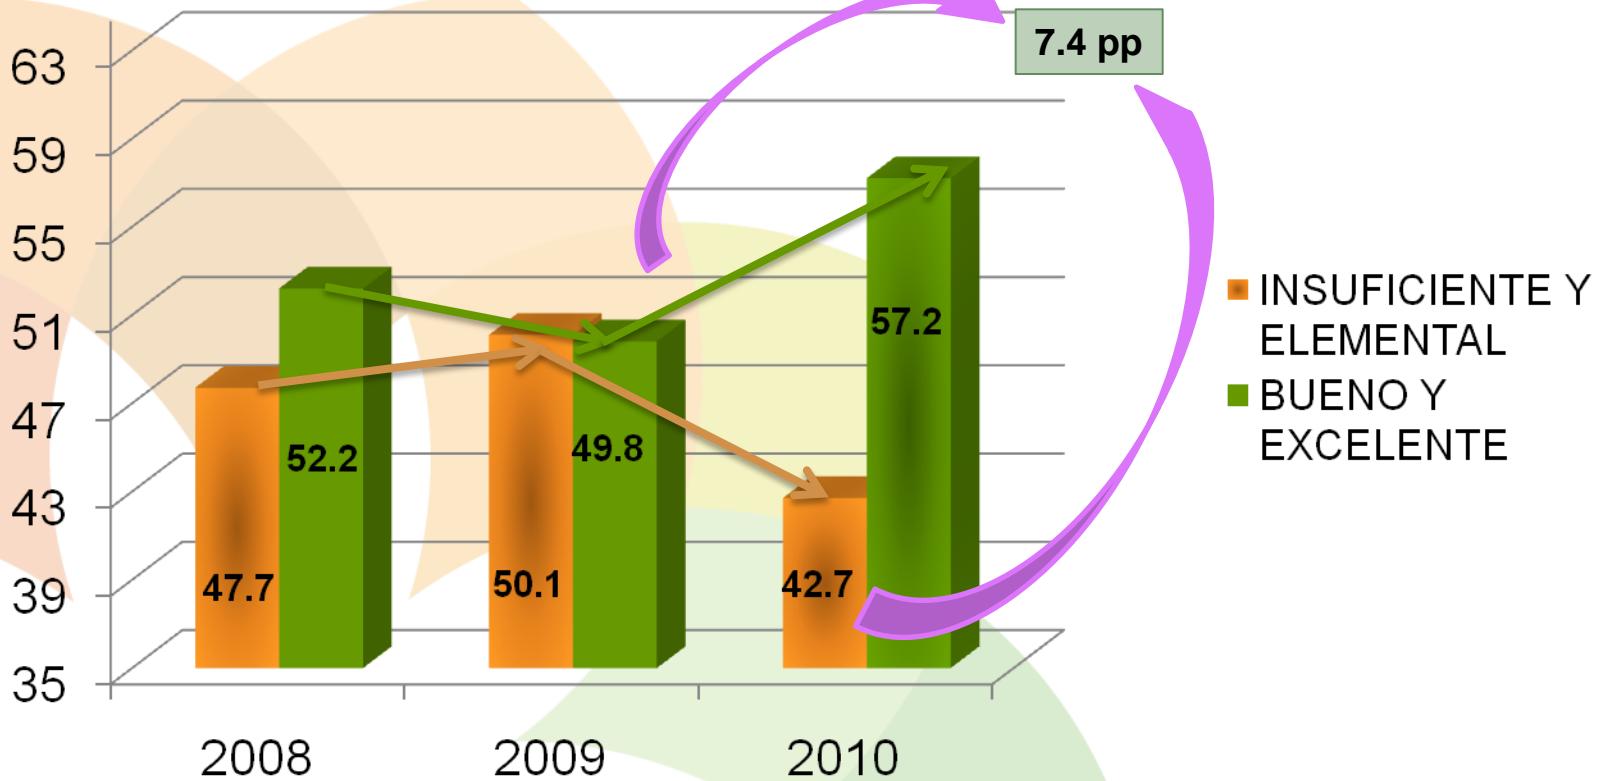

ENLACE Media Superior Resultados Históricos 2008-2010

SEP

Porcentaje de alumnos de Educación Media Superior
por nivel de dominio en **Habilidad Lectora**

Avance histórico 2008-2010: **5 puntos porcentuales (pp)**

ENLACE Media Superior

Resultados por Nivel de dominio 2008-2010

SEP

NIVEL DE DOMINIO	HABILIDAD MATEMATICA	HABILIDAD LECTORA
	% de alumnos por nivel de dominio 2010	% de alumnos por nivel de dominio 2010
INSUFICIENTE	40.6	11.5
ELEMENTAL	39.1	31.2
BUENO	15.1	47.7
EXCELENTE	5.3	9.6