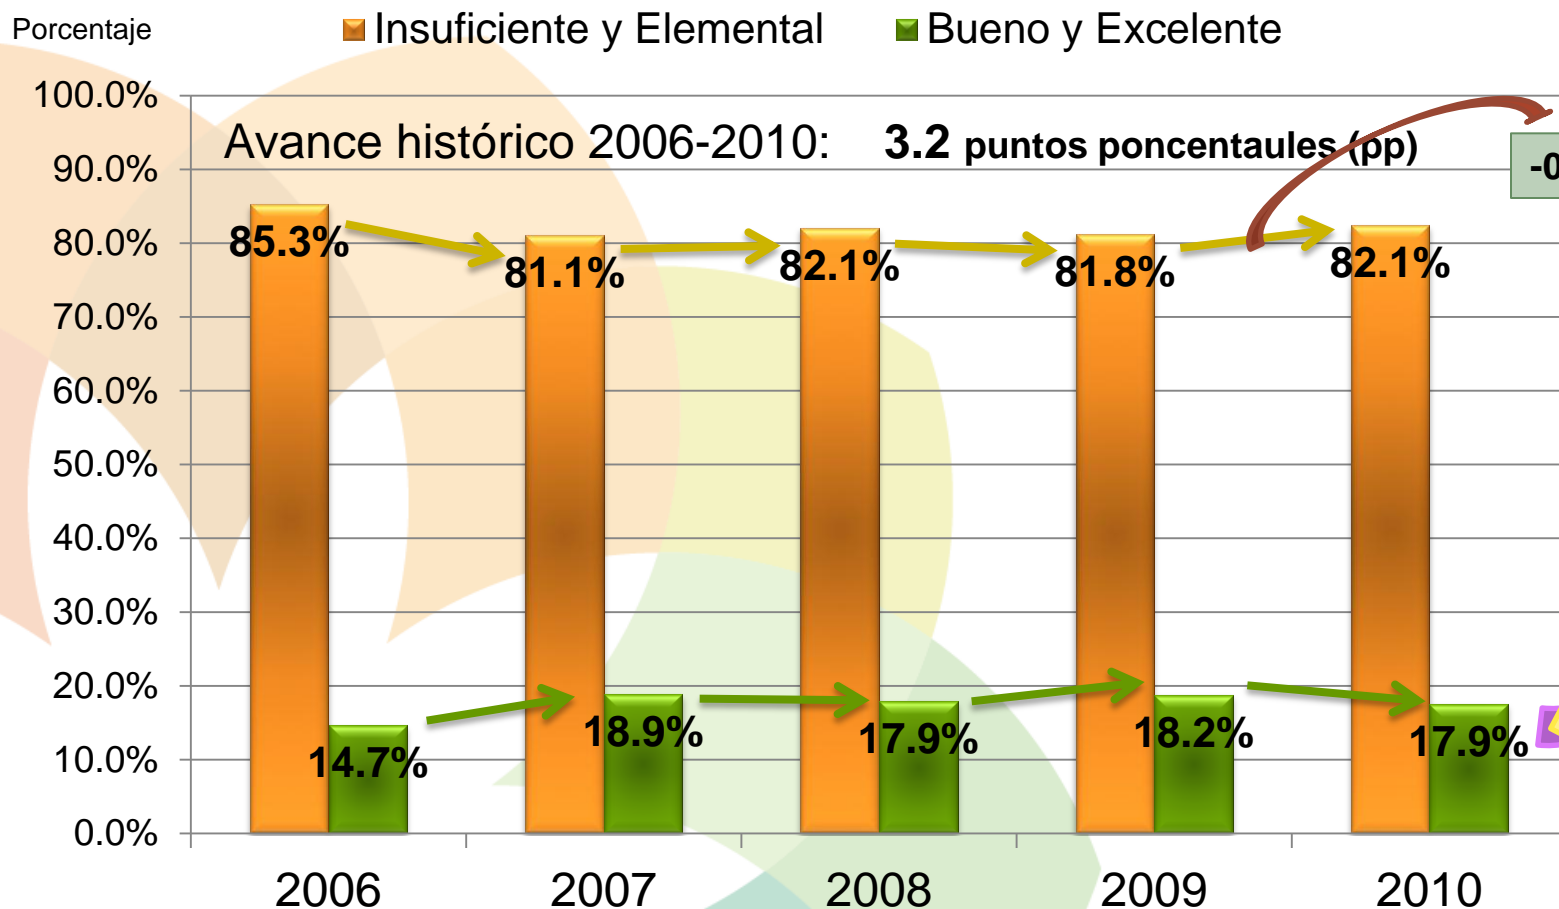

ENLACE Básica Resultados Históricos 2006-2010

Porcentaje de alumnos de **3º grado** de **SECUNDARIA** por nivel de logro en **ESPAÑOL**

Meta Presidencial al **2012** : 22.42% de 3º de secundaria al menos en Bueno (faltando 4.5%)

ENLACE Básica Resultados por Nivel de Logro

de las asignaturas evaluadas en 2010

SEP

SECUNDARIA*

NIVEL DE LOGRO	MATEMATICAS	ESPAÑOL	HISTORIA
	% de alumnos por nivel de logro 2010	% de alumnos por nivel de logro 2010	% de alumnos por nivel de logro 2010
INSUFICIENTE	52.6	39.7	13.1
ELEMENTAL	34.7	42.7	62.5
BUENO	10.5	16.6	18.6
EXCELENTE	2.2	1.0	5.8

*Considera los resultados de los tres grados escolares, evaluados a partir del ENLACE 2009.